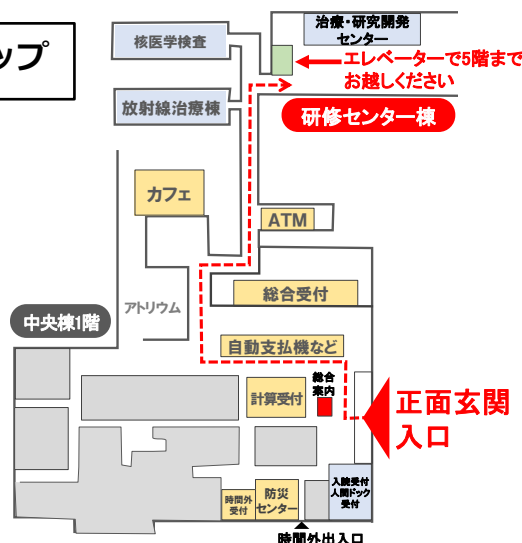

## 最終報告会

会社・所属機関名	フリガナ
参加者名	フリガナ
属性 ※一つをお選びください	<input type="checkbox"/> 行政・公的機関 <input type="checkbox"/> 臨床機関 <input type="checkbox"/> 研究機関 <input type="checkbox"/> 製販企業 <input type="checkbox"/> ものづくり企業 <input type="checkbox"/> コンサルティング <input type="checkbox"/> その他
TEL	
Email	
所属機関の住所	
HUB機構への入会	<input type="checkbox"/> 希望する <input type="checkbox"/> 希望しない <input type="checkbox"/> すでに登録している
メルマガの登録	<input type="checkbox"/> 希望する <input type="checkbox"/> 希望しない <input type="checkbox"/> すでに登録している
情報交換	<input type="checkbox"/> 東京都医工連携HUB機構オフィスで、HUB機構スタッフとの情報交換（1時間程度）をおこなってもよい ※チェックされた方は、後日、東京都医工連携HUB機構よりご連絡をさせていただきます

### お申込方法

①HPからのお申込み <https://ikou-hub.tokyo/event/>

②FAXでのお申込み 03-5201-7322    ③メールでのお申込み [info@ikou-hub.tokyo](mailto:info@ikou-hub.tokyo)

※申込が定員を超えた場合はお断りすることがあります。お早目に申し込いただきますようお願い致します。

### 会場へのアクセス

■地下鉄 都営大江戸線 若松河田駅 徒歩約5分

お車でのご来場はお控えいただきますようお願い致します。

### フロアマップ